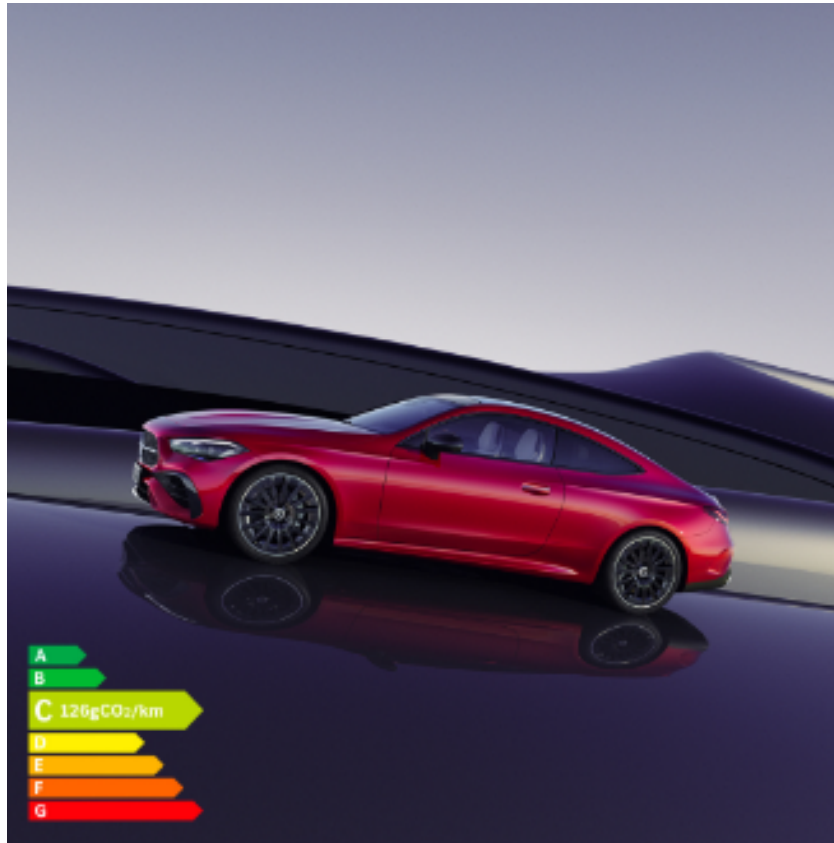

# Nouveau Mercedes CLE Coupé

Le 7 mai 2024 - Nouveauté

Découvrez le nouveau Mercedes CLE coupé, l'essence même de la sportivité Mercedes-Benz dans un design élégant.

Sécurité, confort et technologie de pointe sont les mots clés du nouveau modèle !

Personnalisez son intérieur, ajustez les éclairages d'ambiance comme vous le souhaitez parmi 64 couleurs disponibles.

Profitez de 4 places pour un confort maximal et d'une capacité de chargement de 420L.

Disponible en motorisation Hybride Rechargeable et Thermique. Essayez le dès maintenant > [En savoir plus](#)

PS : En option, profitez de la fonction massage à 7 zones.

Pour les trajets courts, privilégiez la marche ou le vélo #SeDéplacerMoinsPolluer